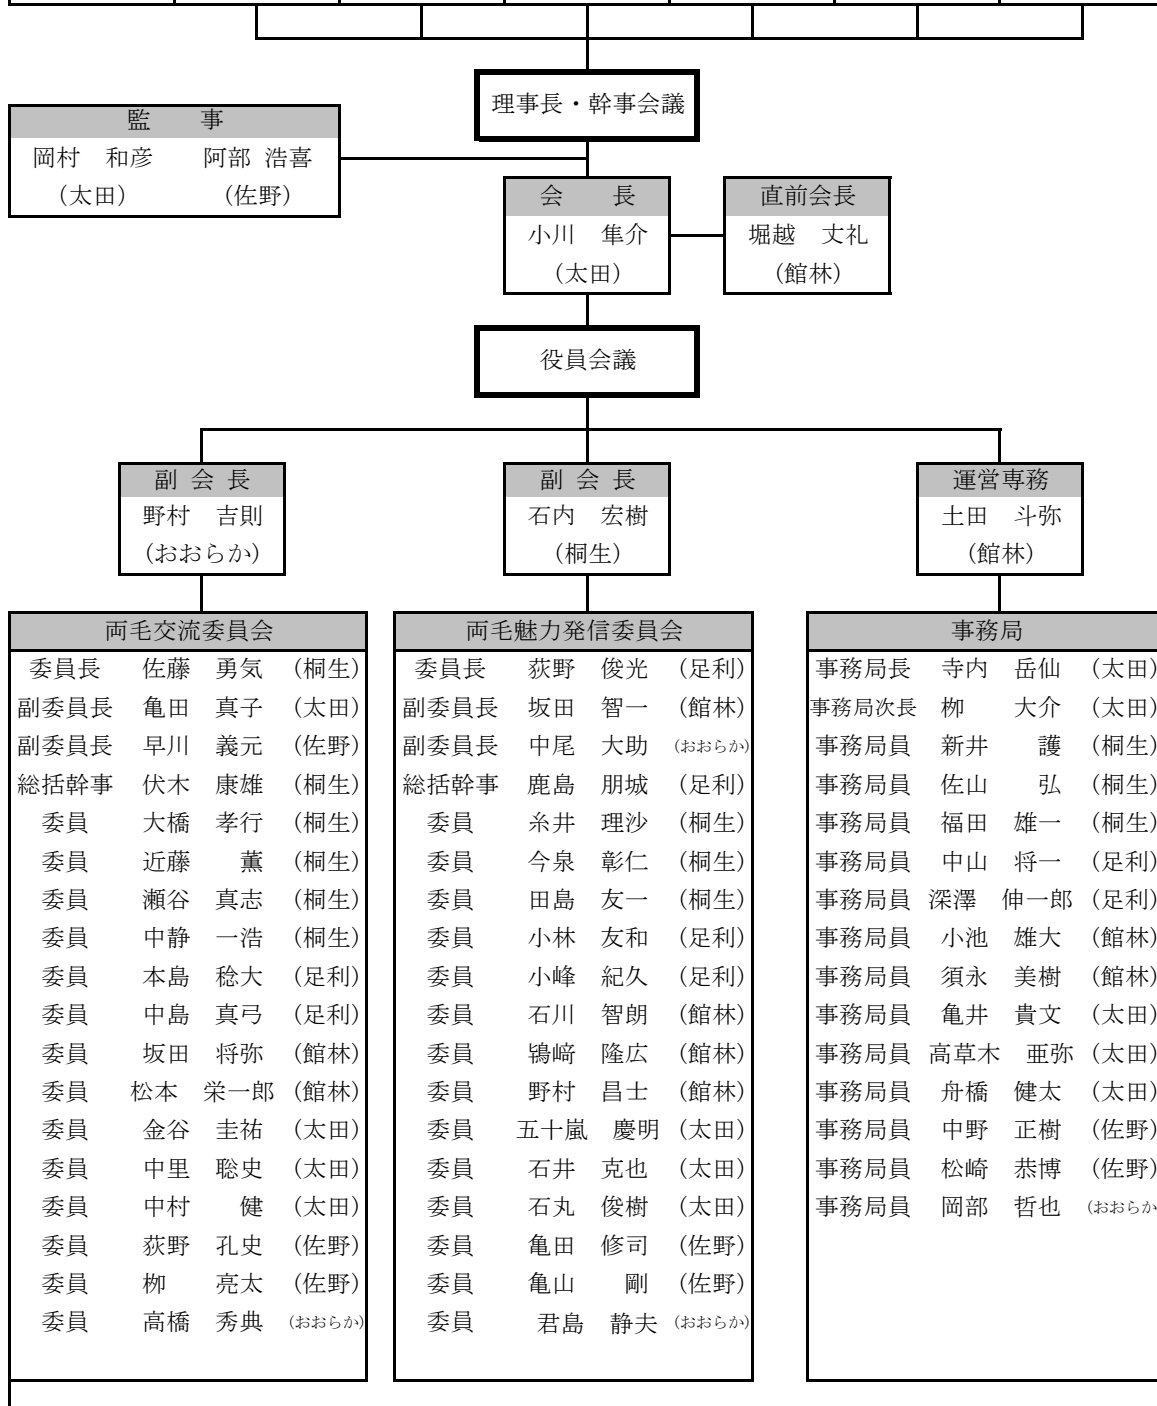

2019年度 両毛地域青年会議所協議会 組織図

2019. 1. 1現在

LOM名	桐 生	足 利	館 林	太 田	佐 野	おおらか
理事長	葉山 勇	大竹 陽平	鯉沼 英治	深澤 利弘	石倉 大	本田 敦久
出向幹事	深澤 佑太	新井 庸一	森田 和寛	原田 正浩	伊藤 真弘	野村 剛士
会員数	65	29	33	110	31	16

両毛交流委員会		
委員長	佐藤 勇氣	(桐生)
副委員長	亀田 真子	(太田)
副委員長	早川 義元	(佐野)
総括幹事	伏木 康雄	(桐生)
委員	大橋 孝行	(桐生)
委員	近藤 薫	(桐生)
委員	瀬谷 真志	(桐生)
委員	中静 一浩	(桐生)
委員	本島 稔大	(足利)
委員	中島 真弓	(足利)
委員	坂田 将弥	(館林)
委員	松本 栄一郎	(館林)
委員	金谷 圭祐	(太田)
委員	中里 聡史	(太田)
委員	中村 健	(太田)
委員	荻野 孔史	(佐野)
委員	柳 亮太	(佐野)
委員	高橋 秀典	(おおらか)

両毛魅力発信委員会		
委員長	荻野 俊光	(足利)
副委員長	坂田 智一	(館林)
副委員長	中尾 大助	(おおらか)
総括幹事	鹿島 朋城	(足利)
委員	糸井 理沙	(桐生)
委員	今泉 彰仁	(桐生)
委員	田島 友一	(桐生)
委員	小林 友和	(足利)
委員	小峰 紀久	(足利)
委員	石川 智朗	(館林)
委員	鶴崎 隆広	(館林)
委員	野村 昌士	(館林)
委員	五十嵐 慶明	(太田)
委員	石井 克也	(太田)
委員	石丸 俊樹	(太田)
委員	亀田 修司	(佐野)
委員	亀山 剛	(佐野)
委員	君島 静夫	(おおらか)